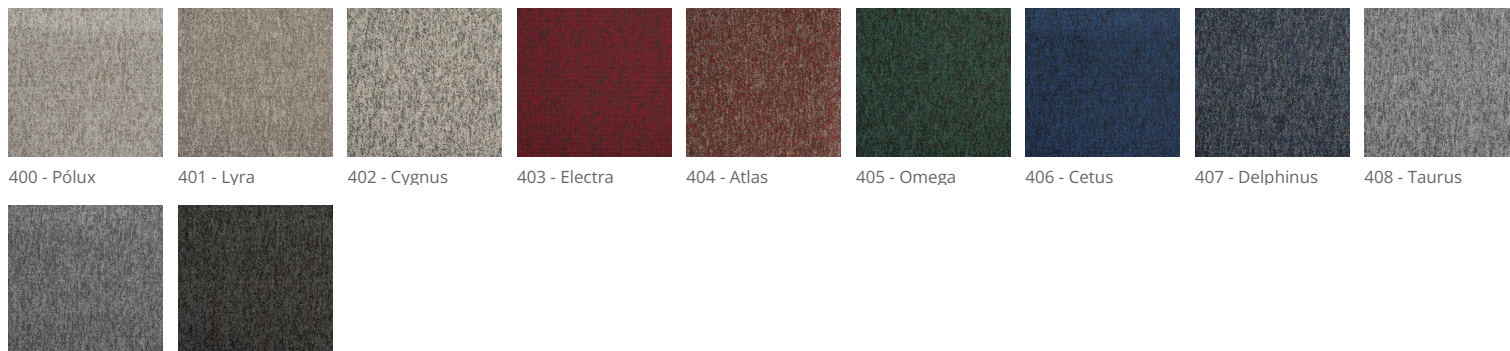

Astral

400 - Pólux 401 - Lyra 402 - Cygnus 403 - Electra 404 - Atlas 405 - Omega 406 - Cetus 407 - Delphinus 408 - Taurus

409 - Perseus 410 - Vega

Construção	Tufting bouclé
Tipo de fio	100% SDN – Solution Dyed Nylon (PA)
Peso total	1760 g/m ² (± 10%)
Espessura total	6,0 mm (± 10%)
Aplicação	33 - Comercial pesado
Tamanho do rolo padrão	30 m x 3,66 largura = 109,8 m ²
Reação ao fogo	II-A / BFL-S1
Propensão eletrostática	< 2.0 KV (DIN 54345.3/1985)
Controle estático	Permanente
Baixa emissão de VOC	Rótulo Ecológico ABNT
Fabricante em conformidade com a ABNT NBR ISO 9001 e ABNT NBR ISO 14001:2015	