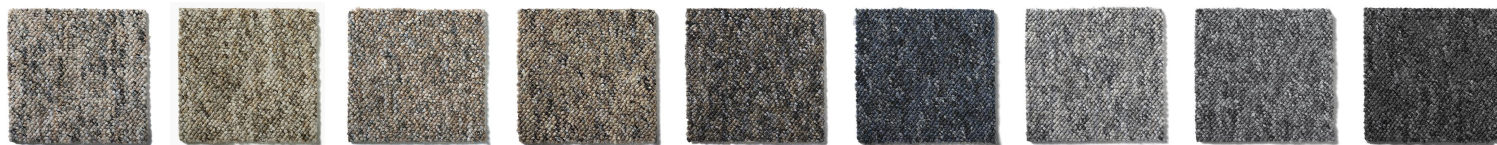

Colorstone

092 - Nude 093 - Areia 094 - Opala 095 - Venus 096 - Turmalina 097 - Blue 098 - Terraz 099 - Light Gray 100 - Granito

Construção	Tufting bouclé
Tipo de fio	100% Stainproof Miracle Fibre (PP)
Peso total	1745 g/m ² (± 10%)
Espessura total	5,5 mm (± 10%)
Aplicação	32 - Comercial médio
Tamanho do rolo padrão	30 m x 3,66 largura = 109,8 m ²
Reação ao fogo	III-B / CFL-S1
Propensão eletrostática	< 2.0 KV (DIN 54345.3/1985)
Controle estático	Permanente
Fabricante em conformidade com a ABNT NBR ISO 9001 e ABNT NBR ISO 14001:2015	